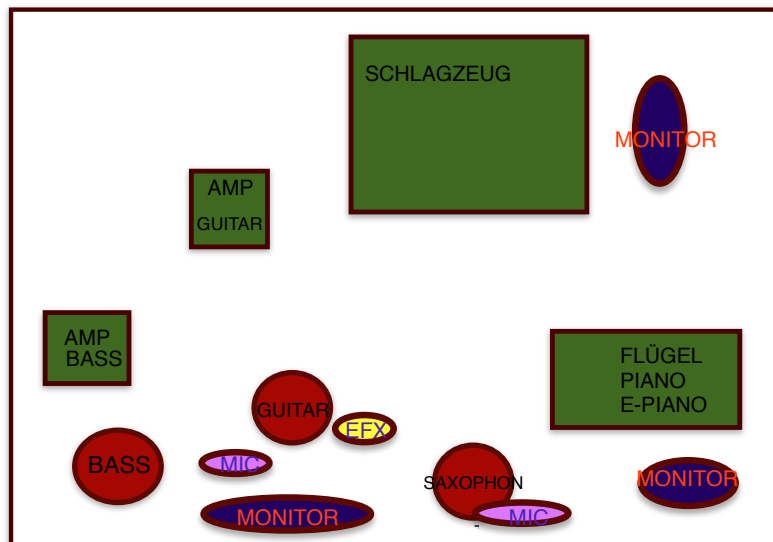

STAGEPLAN  
TECHNICAL RIDER

**Cédric Moos Quintett**

Gitarre - Amp  
Bass - Amp  
Saxophon - Mic p.a  
Flügel,Piano,E Piano - Mic p.a. oder amp  
Drums

Monitoring der Grösse der Bühne/Location angepasst.

Auf kleineren Bühnen/Locations kann nur das nötigste Verstärkt werden.